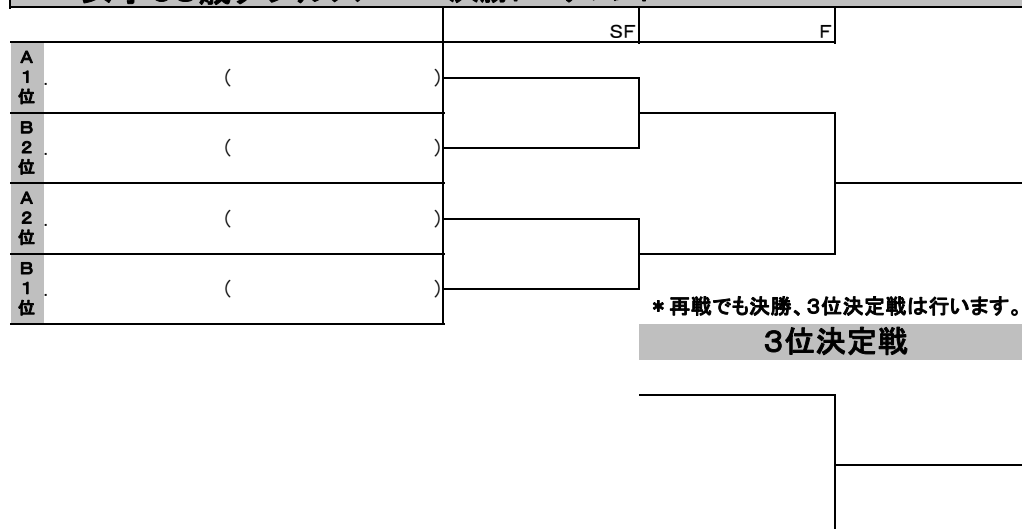

女子58歳ダブルス 予選リーグ(各ブロック上位2チーム決勝トーナメントへ)

(試合順: 1-2, 3-4, 1-3, 2-4, 2-3, 1-4)

Aブロック			牧田・神長	飛鳥井・清水	安原・渡辺	森田・安藤	勝敗	順位
1	牧田 生子	湘南ファミリーTC	/				-	
	神長 政子	湘南ファミリーTC						
2	飛鳥井 五穂美	FTC森の里		/			-	
	清水 のり子	ネットイン						
3	安原 明子	湘南ハンドレッドTC			/		-	
	渡辺 君代	湘南ハンドレッドTC						
4	森田 早知子	フリー				/	-	
	安藤 京子	フリー						

(試合順: 5-6, 6-7, 5-7)

Bブロック			木村・竹繁	加藤・重田	西沢・昼間		勝敗	順位
5	木村 伊枝子	鳶尾TC	/				-	
	竹繁 君子	鳶尾TC						
6	加藤 佐栄子	横須賀ダイヤモンドTC		/			-	
	重田 啓子	横須賀ダイヤモンドTC						
7	西沢 和子	湘南ハンドレッドTC			/		-	
	昼間 真紀子	湘南ハンドレッドTC						
8	BYE						-	

女子58歳ダブルス 決勝トーナメント