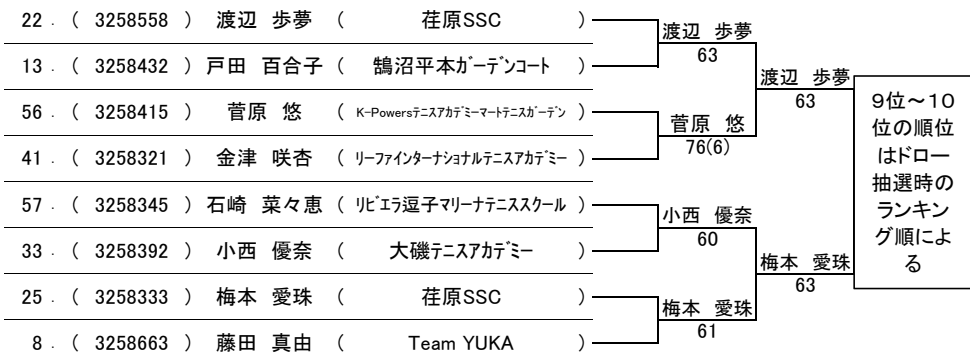

第38回(2018)神奈川県ジュニアテニス選手権大会

種目：14GS

登録番号 名前 所属名 1R 2R 3R QF SF F

順位決定戦

<3・4位決定戦>

3位、4位 の順位はドロー抽選時のランキング順による

<5～8位決定戦>

5位～8位 の順位はドロー抽選時のランキング順による

<9・10位決定戦>