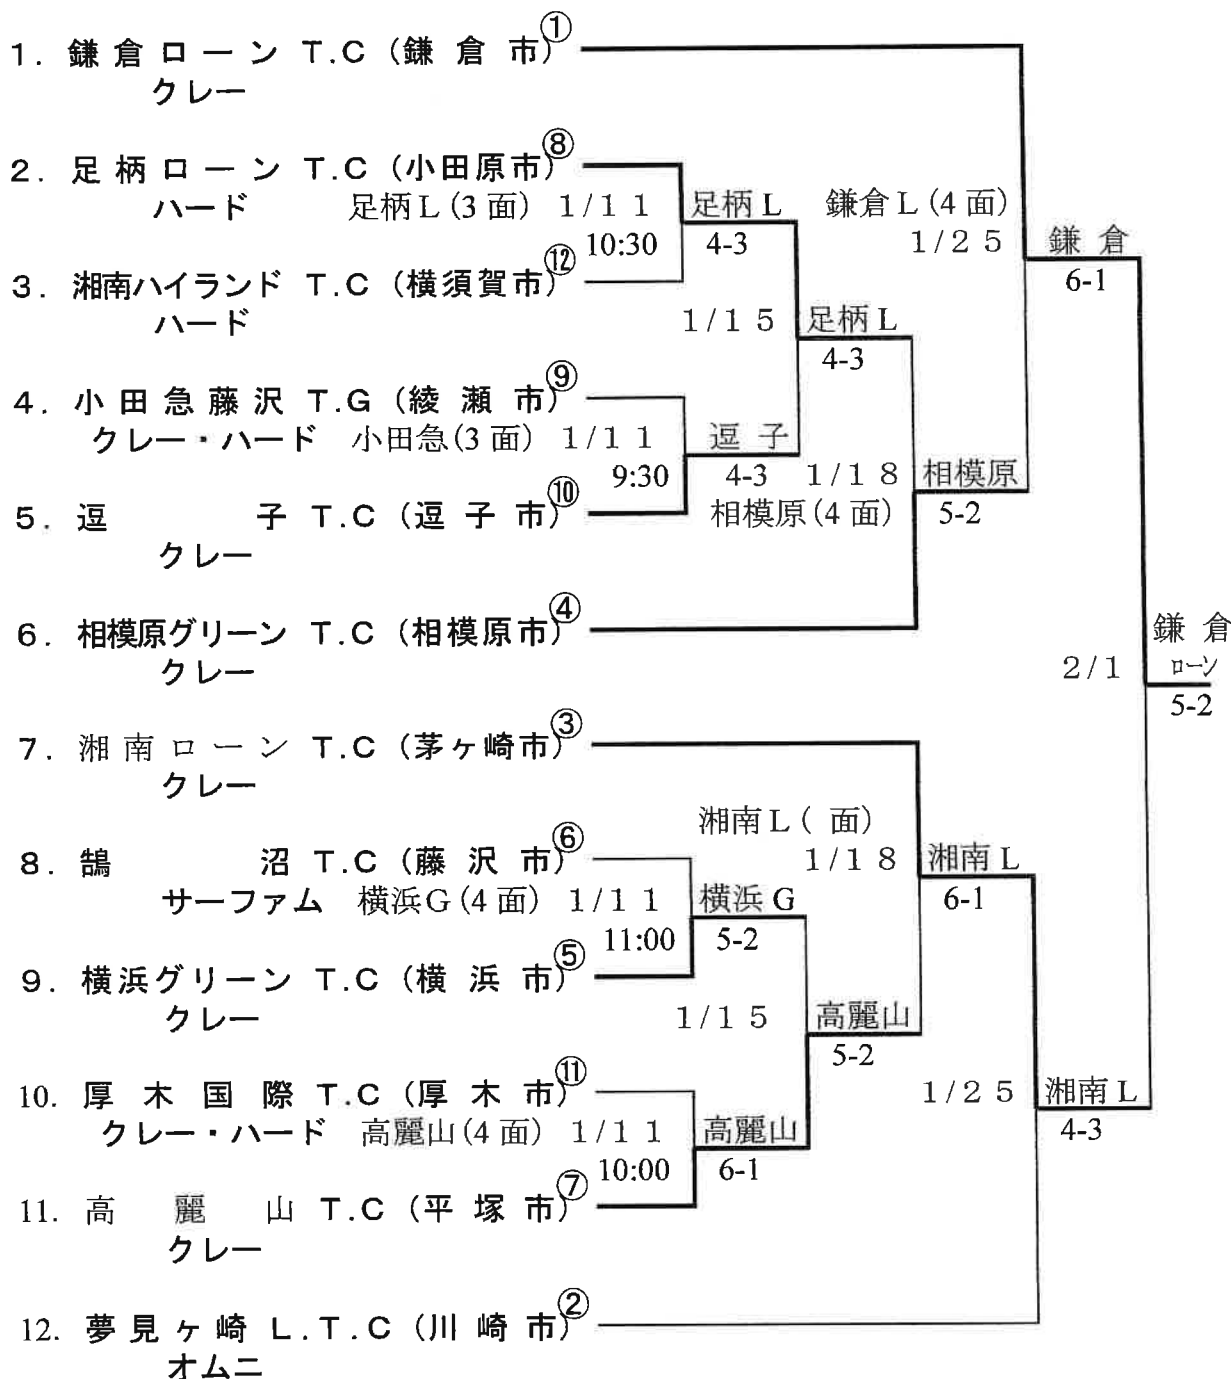

## 組 合 せ 日 程

1 R    2 R    3 R    S F    F

注：クラブコートを使う場合①数の小さい方にコート権があります。